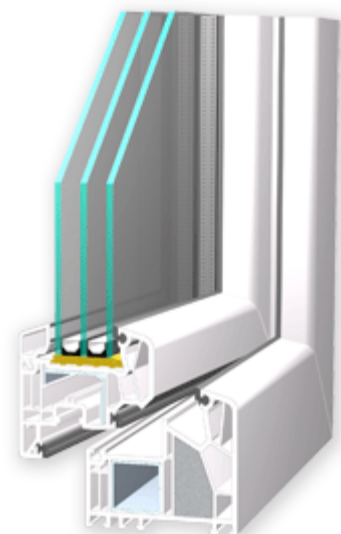

Пластиковые окна из профиля VEKA-AlphaLine

VEKA-AlphaLine — окна с повышенной тепло-изоляцией, с улучшенными шумозащитными качествами, оконные системы повышенной безопасности.

Если Вас интересуют окна с максимально теплоизоляционными характеристиками, а также с оригинальными цветовыми решениями, то — это окна из профиля AlphaLine — шестикамерный профиль шириной 90 мм с немецкой фурнитурой Siegenia-Aubi.

Профильная система

- Шести камерная система шириной 90 мм
- Толщина наружной стенки 3 мм соответствует нормам RAL, классу А
- Элегантный контур, повторяющий линии Softline
- Специальное армирование по нормативам VEKA
- Три контура уплотнения